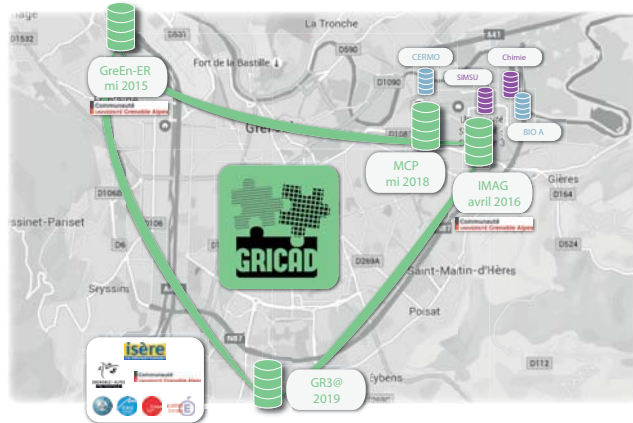

SALLES DU DATACENTER :

LE COMITÉ TECHNIQUE CT-DATACENTER

1. **17 Personnes :**
2. 3 GRICAD
   - 2 DGDSI UGA
   - 3 SIMSU
   - 1 LIPHY
   - 2 OSUG
   - 1 3SR
   - 1 G2ELab
   - 1 Institut NÉEL
   - 1 LJK
   - 1 LIG
   - 1 DCM

QUI ?

CONTACT MAIL :
DATACENTER-CONTACT@UNIV-GRENOBLE-ALPES.FR

SITE WEB :
[HTTPS://GRICAD.UNIV-GRENOBLE-ALPES.FR/CATALOGUE-SERVICES/HEBERGEMENT](https://gricad.univ-grenoble-alpes.fr/catalogue-services/hebergement)