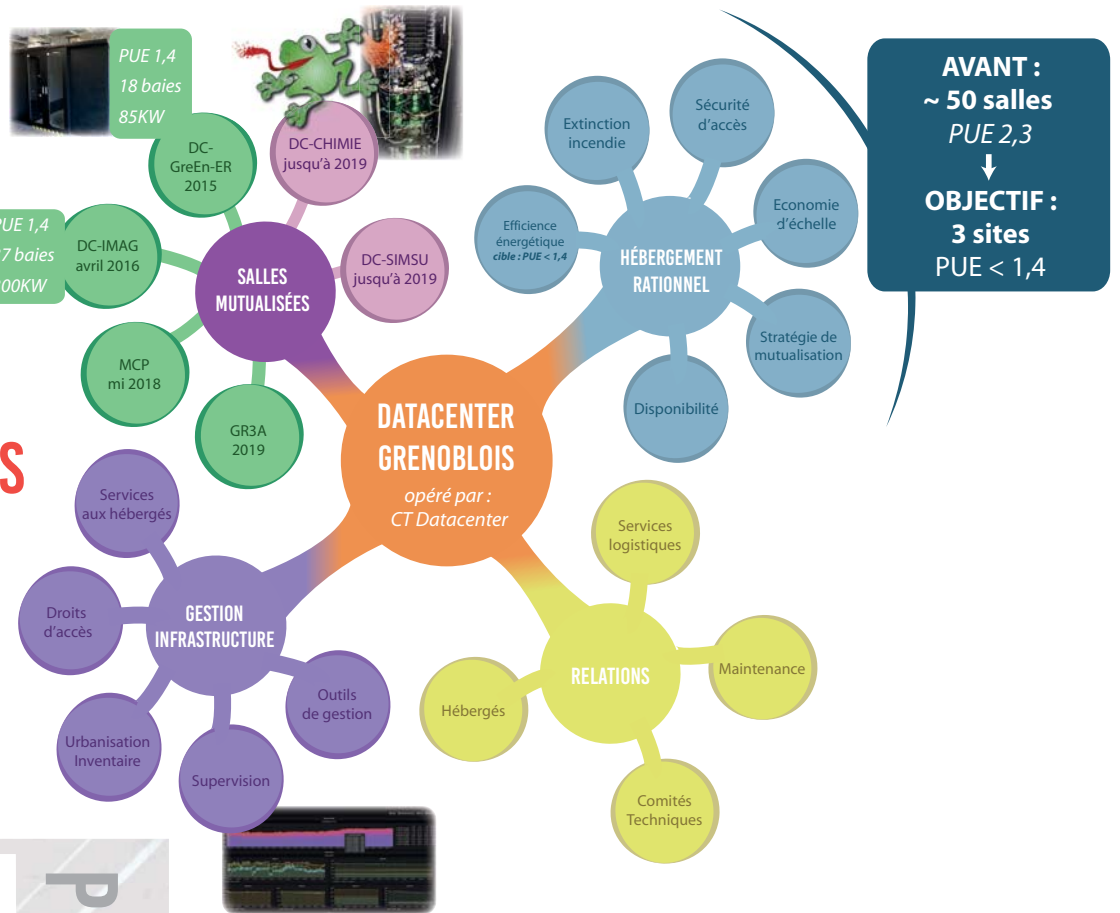

GRENOBLE ALPES RECHERCHE  
INFRASTRUCTURE DE  
CALCUL INTENSIF  
ET DE DONNÉES

# COMITÉ TECHNIQUE DATACENTER

## L'HÉBERGEMENT DE VOS SERVEURS DANS LE DATACENTER GRENOBLOIS

**AVANT :**  
~ 50 salles  
PUE 2,3  
↓  
**OBJECTIF :**  
3 sites  
PUE < 1,4

### SALLES DU DATACENTER :