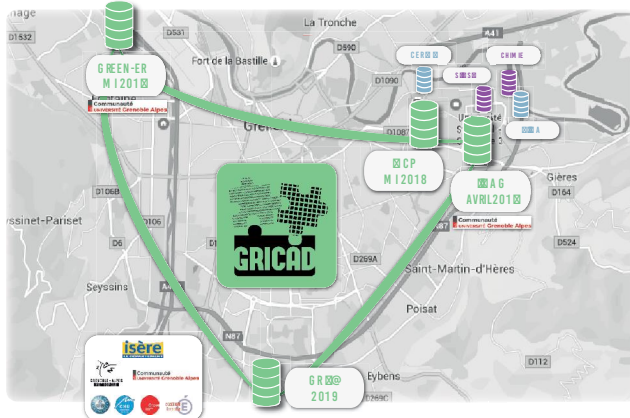

# GRICAD

GRENOBLE ALPES RECHERCHE  
INFRASTRUCTURE DE  
CALCUL INTENSIF  
ET DE DONNÉES

## L'HÉBERGEMENT DE VOS SERVEURS DANS LE DATACENTER GRENOBLOIS

# POUR QUI ?

Communauté  
UNIVERSITÉ Grenoble Alpes

SCIENCES PO  
Grenoble

ENS  
AG

EXTÉRIEUR À LA CEE GA